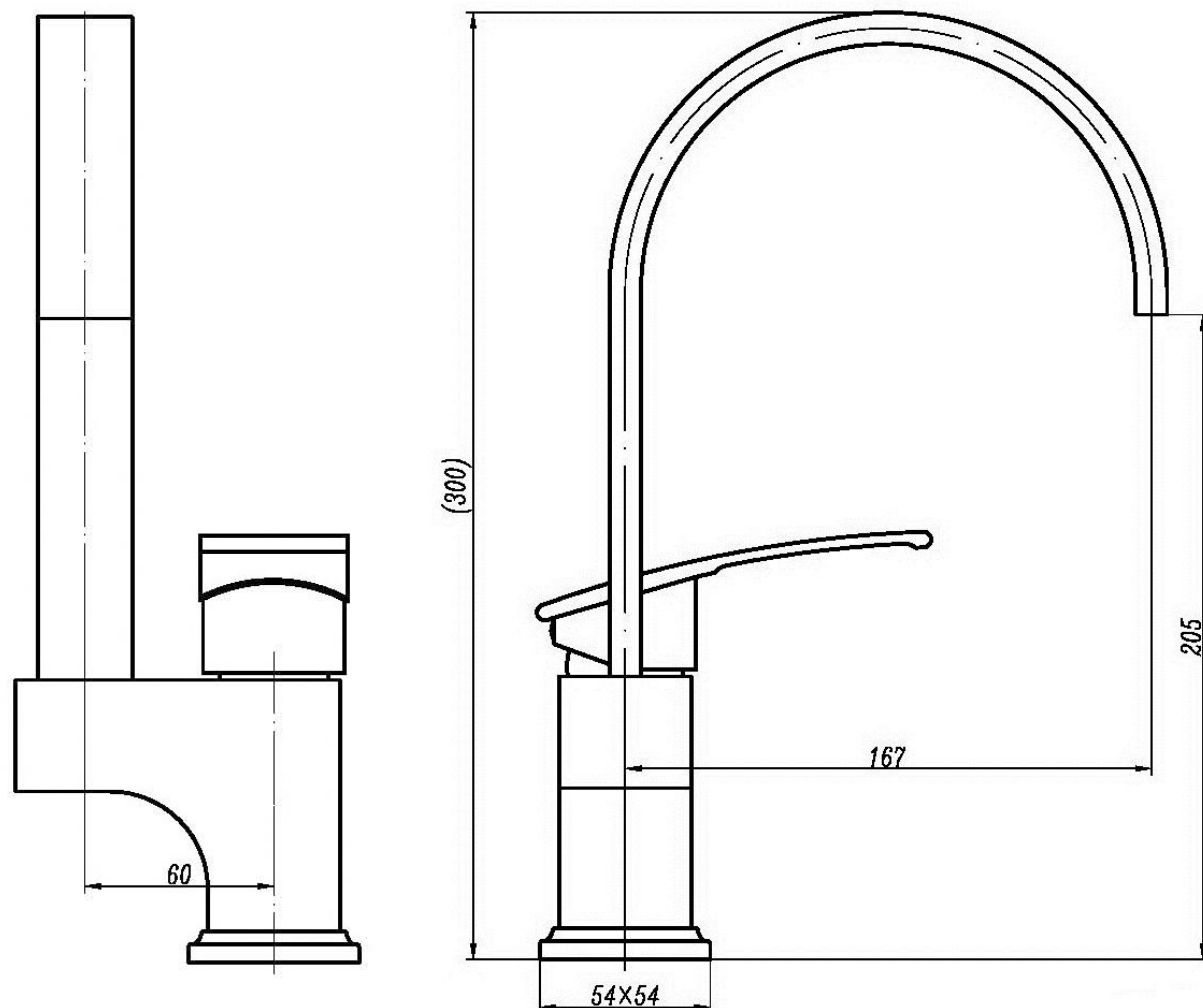

2648

Prodejce: STENO CZ s.r.o.

Výrobce:

LIMA 2648 - stojánková dřezová

Název: LIMA

Materiál: chromovaná mosaz

Artikl: 2648

Keramická hlava: SEDAL 35