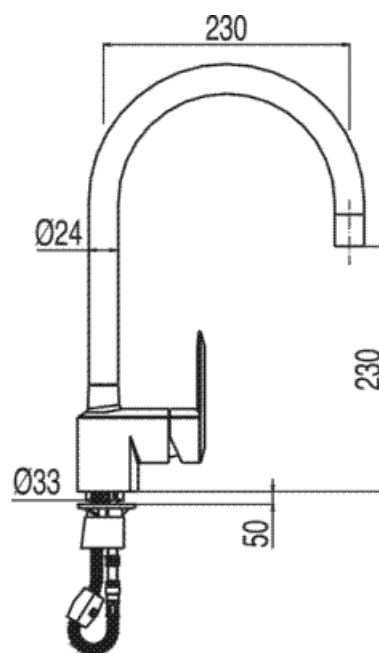

Jednopáková dřezová baterie svislá FUTUR PLUS; s vyjímatelným kropítkem: v chromovém provedení

Vyjímatelná kuchyňská baterie
Směšovací
Páka
Kaňonový výtok
Povrch

CRO 114444