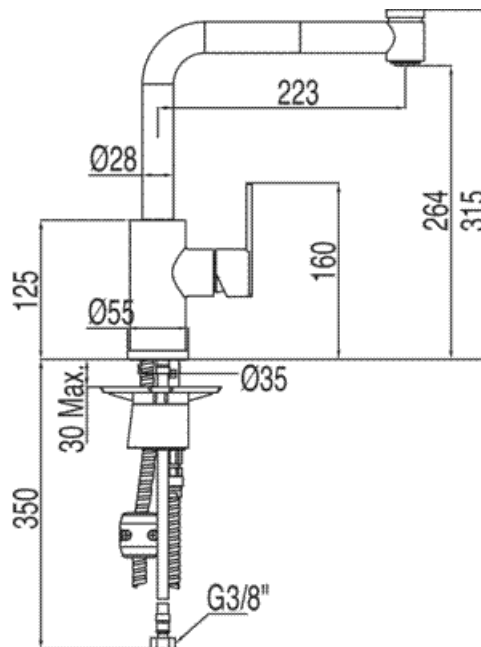

Jednopáková dřezová baterie svislá LEX-TRES; s vyjímatelnou sprškou (2 funkce):
v chromovém provedení, ručka

Vyjímatelná kuchyňská baterie
Směšovací
Páka
Kaňonový výtok
Povrch

CRO 181438