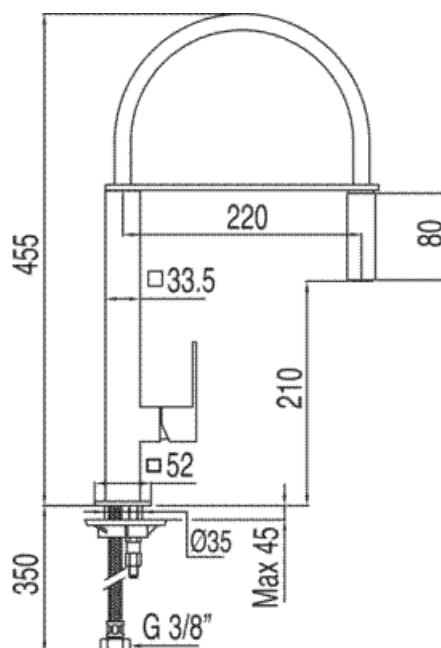

Jednopáková dřezová baterie svislá CUADRO-TRES; s vyjímatelným kropítkem: v chromovém provedení, ručka

Vyjímatelná kuchyňská baterie
Směšovací
Páka
Kaňonový výtok
Povrch

CRO 106487