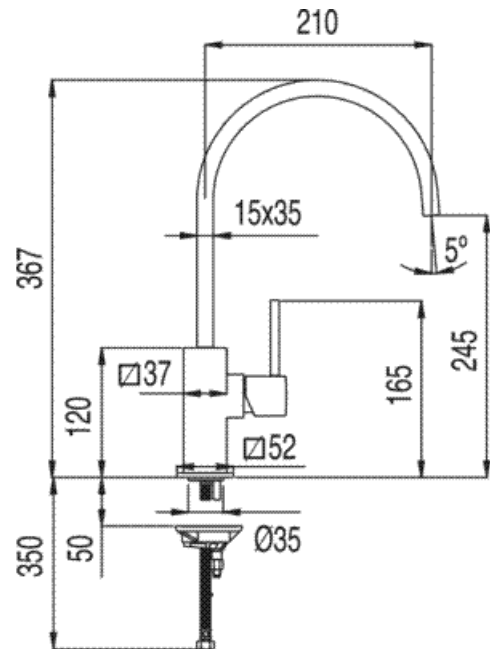

Jednopáková dřezová baterie svislá CUADRO-TRES, ramínko 35x15 mm se skrytým obdélíkovým perlátorem: v chromovém provedení

Jednopáková kuchyňská baterie  
 Směšovací  
 Páka  
 Kaňonový výtok  
 Povrch

CRO 130498